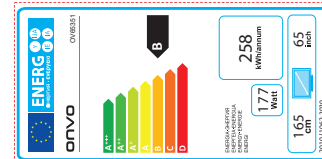

ENERGY IMAGE