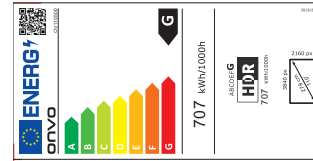

ENERJİ GÖRSEL

UZAKTAN KUMANDA