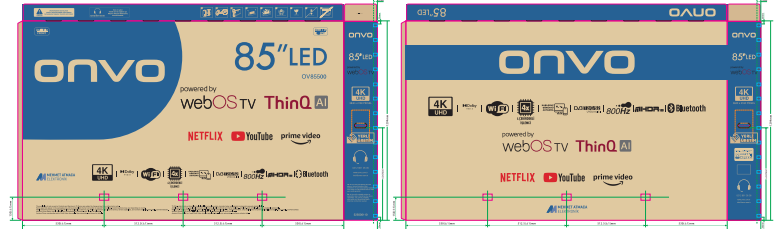

PACKAGE IMAGE