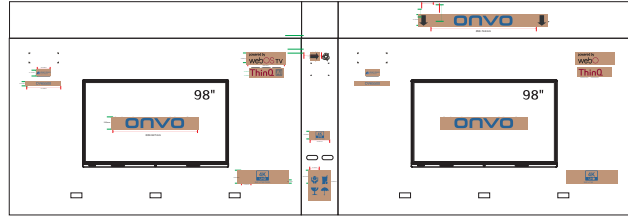

KOLİ GÖRSEL